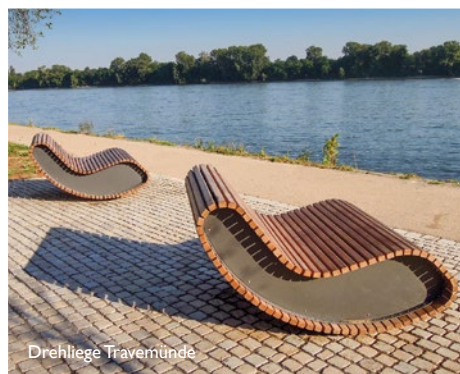

ELANCIA – LANGE NICHT SO EINE ENTSPANNTE PAUSE GEMACHT!

Intelligentes Stadtmobiliar: innovativ, kommunikativ, inspirierend

Podest Landau mit Rückenlehne

Papierkorb
Königswinter

Drehliege Travemünde

Bei der Gestaltung öffentlicher Räume und Parkanlagen setzen Sie mit ELANCIA immer auf den richtigen Partner. Denn mit uns an Ihrer Seite können Sie sich auf größtes Know-how von der Planung bis hin zur Realisierung verlassen. Schnell, präzise und aus einer Hand!